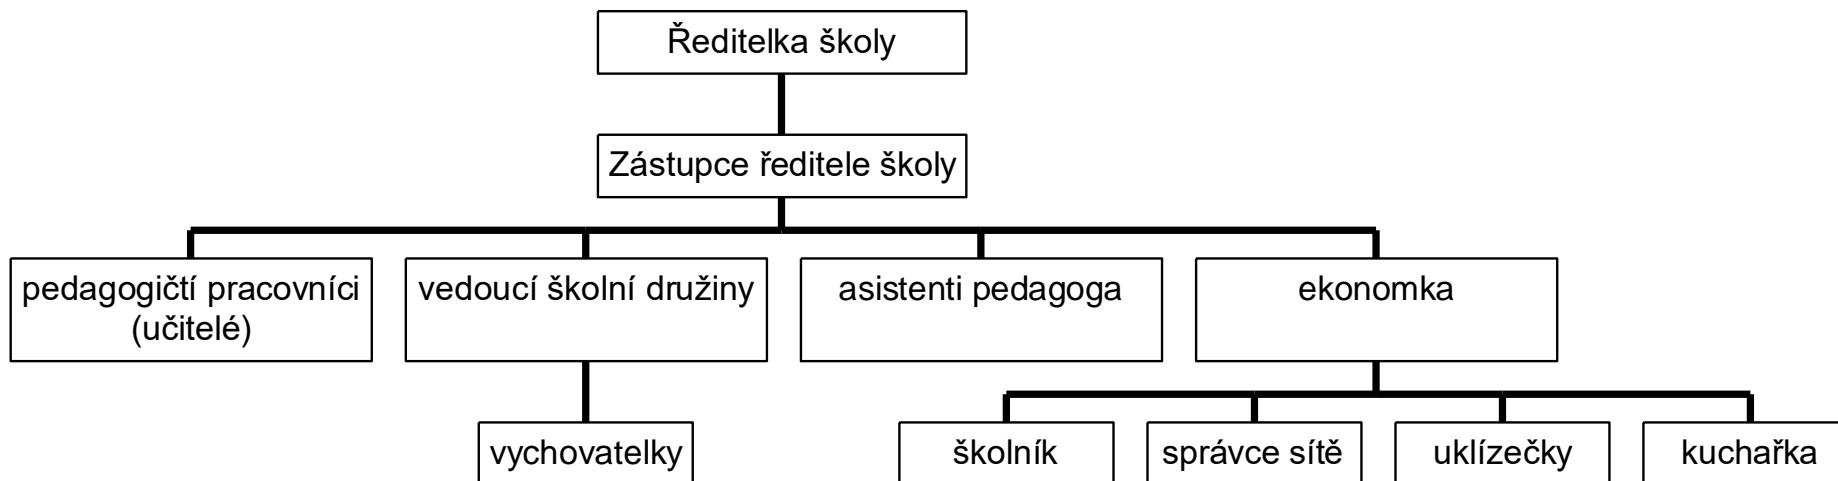

Základní škola pro tělesně postižené,
Opava, Dostojevského 12
www.skolaprotp.cz, Tel: 553610775, 555444491

Organizační schéma školy

Organizační struktura zaměstnanců Základní školy pro tělesně postižené, Opava, Dostojevského 12